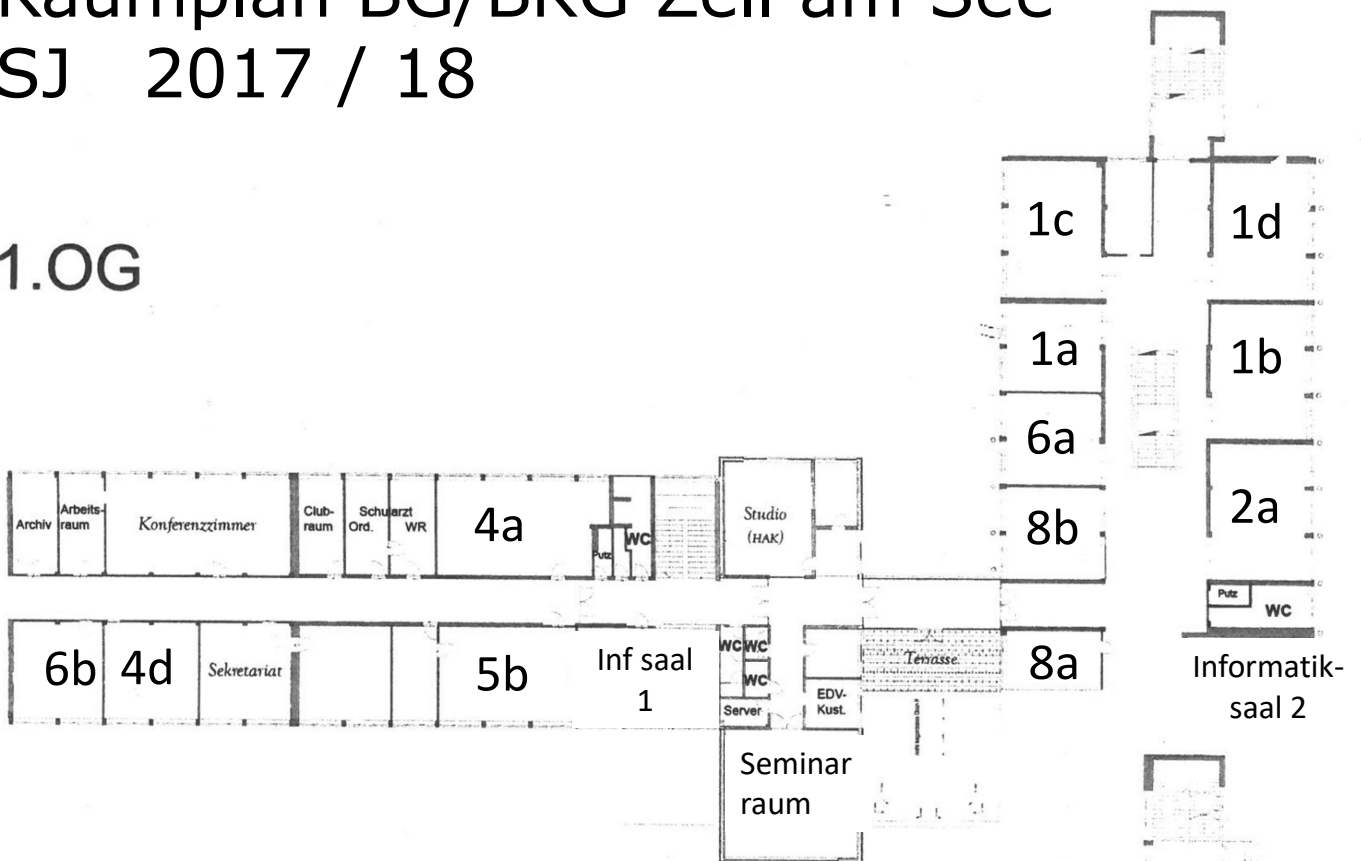

Raumplan BG/BRG Zell am See

SJ 2017 / 18

1.OG

EG