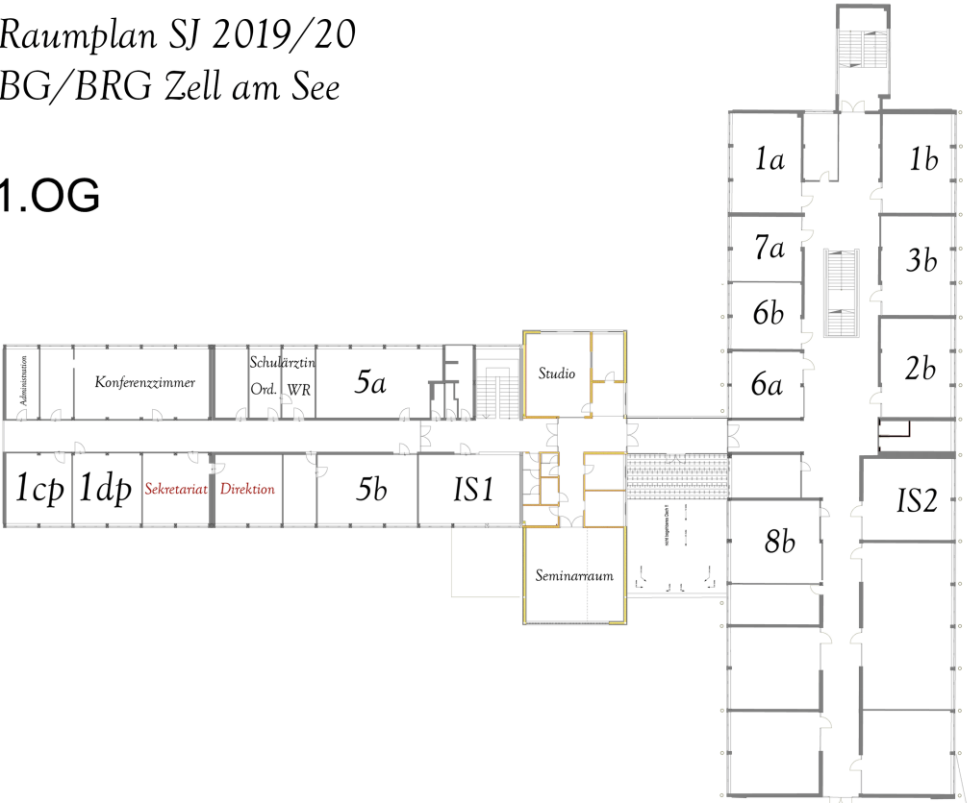

Raumplan SJ 2019/20  
BG/BRG Zell am See

1.OG

EG